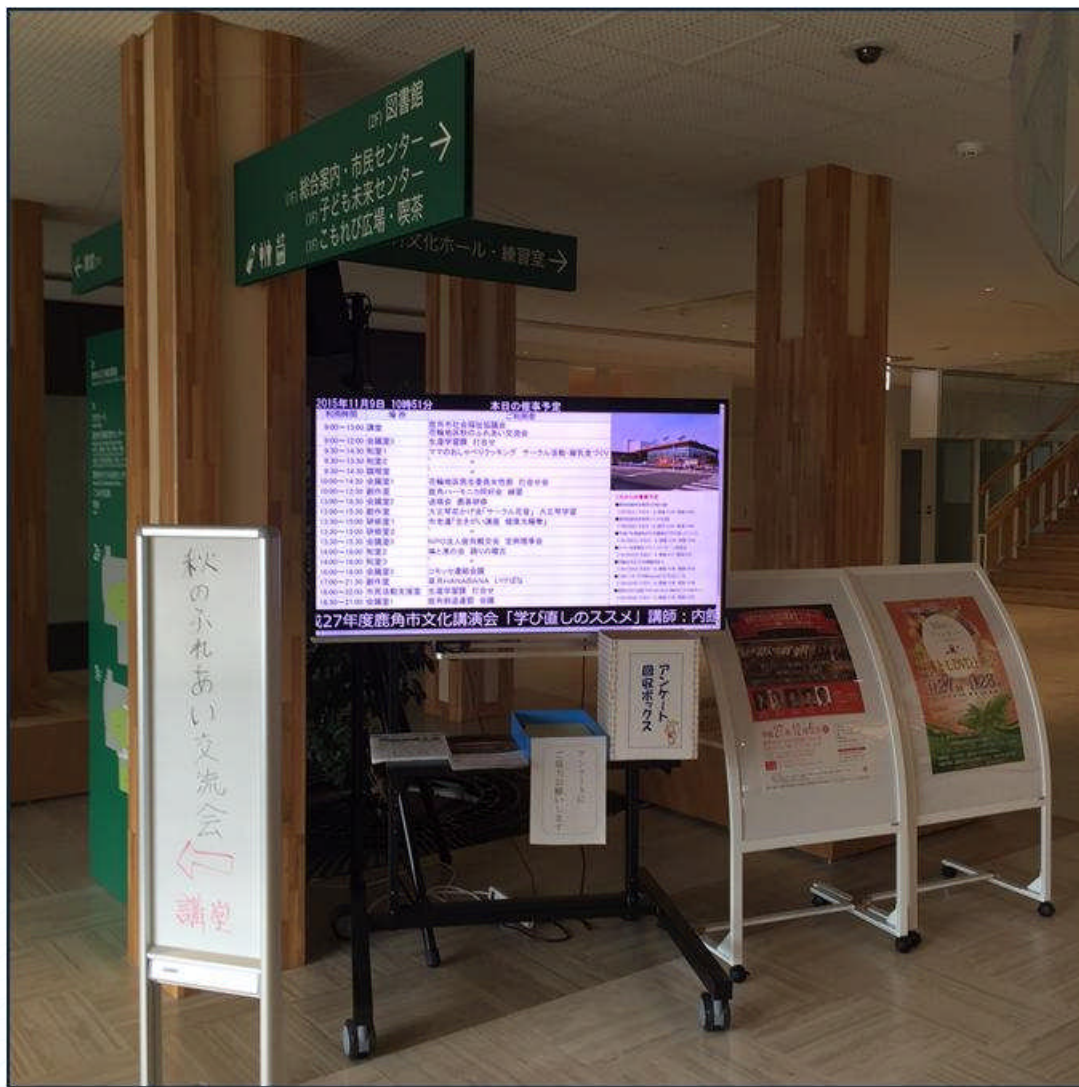

# 画面サンプル

東北エリア ●●交流館様ご導入（平成27年5月）

時間	項目	講師	場所
09:00~11:00	子ども未来センター	講師	講師室
09:00~12:00	シニアセンター	講師	講師室
09:00~12:00	高齢者教室	和室2	
09:00~13:00	高齢者福祉士会創立講演会	講師室	
10:00~12:00	防災訓練	和室2	
10:00~13:00	高齢者人クラブ	会議室2	
10:00~13:00	茶道愛好会	和室2	
10:30~12:00	生17号教室	和室1	
11:00~12:00	生17号教室	和室1	
13:00~15:00	生17号教室	講師室	
13:00~16:00	鹿角地産物産力活用専門校	講師室	
13:00~16:00	子育てサポート	会議室1	
13:00~16:00	かごと教室	和室1	
13:00~17:00	七五三準備委員会	和室2	
13:00~18:00	かすのこ織り会	和室1	
13:00~18:00	鹿角産物産力活用専門校	講師室1	
15:00~17:00	防災訓練	会議室1	
15:00~17:00	交通教育委員会	和室2	
15:00~17:00	産物産力活用委員会	講師室	
17:00~18:00	子育てサポート	講師室	
17:00~21:00	大野地区自治会（懇話会）	和室1	
17:00~21:00	鹿角大ホール	講師室	
17:00~20:00	生17号教室	講師室	
18:00~21:00	生17号教室	講師室2	
18:00~21:00	かすのこ織り会	和室2	
18:00~21:00	かすのこ織り会	和室2	
19:00~22:00	生17号教室	講師室	

モニター画面サンプル

施設利用予定一覧

画面上の日付を選択して該当する日の施設利用を管理PC、大型モニター画面いずれでも表示致します。また、エクセル形式でデータをダウンロードすることも可能です。